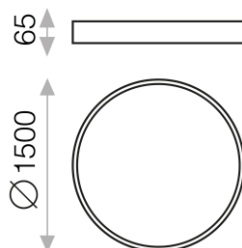

London

P3760151BCA

LED 1x260W 4000K 19850lm

IMÁGENES / IMAGES / IMAGES

TIPO	TYPE	TYPE
Plafón	Ceiling lamp	Plafonnier
ACABADO	FINISH	FINITION
Blanco texturado	Textured White	Blanc Texturé
MATERIAL	MATERIAL	MATIÈRE
Metal/Acrílico	Metal/Acrylic	Métal/Acrylique
DETALLES	DETAILS	DÉTAILS

DETALLES / DETAILS / DÉTAILS

MEDIDAS / MEASURES

	Length (mm)	Width (mm)	Height (mm)	KG	Gross (Kg)	Net (Kg)
Box 1	1560	1560	140	Weight 1	32,00	28,79
Box 2	0	0	0	Weight 2	0,00	0,00