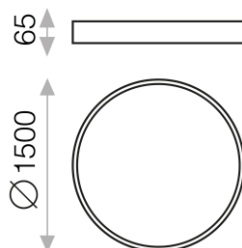

London

P3760151B

LED 1x260W 4000K 19850lm

IMÁGENES / IMAGES / IMAGES

TIPO	TYPE	TYPE
Plafón	Ceiling lamp	Plafonnier
ACABADO	FINISH	FINITION
Blanco texturado	Textured White	Blanc Texturé
MATERIAL	MATERIAL	MATIÈRE
Metal/Acrílico	Metal/Acrylic	Métal/Acrylique
DETALLES	DETAILS	DÉTAILS

DETALLES / DETAILS / DÉTAILS

LED

MEDIDAS / MEASURES

	Length (mm)	Width (mm)	Height (mm)	KG	Gross (Kg)	Net (Kg)
 Box 1	1560	1560	140	Weight 1	32,00	28,79
Box 2	0	0	0	Weight 2	0,00	0,00