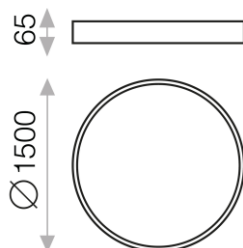

London

P3760150NDP

LED 1x260W 3000K 19850lm

IMÁGENES / IMAGES / IMAGES

TIPO	TYPE	TYPE
Plafón	Ceiling lamp	Plafonnier
ACABADO	FINISH	FINITION
Negro Texturado	Textured Black	Noir Texturé
MATERIAL	MATERIAL	MATIÈRE
Metal/Acrílico	Metal/Acrylic	Métal/Acrylique
DETALLES	DETAILS	DÉTAILS

DETALLES / DETAILS / DÉTAILS

MEDIDAS / MEASURES

	Length (mm)	Width (mm)	Height (mm)		Gross (Kg)	Net (Kg)
Box 1	1560	1560	140	Weight 1	32,00	28,79
Box 2	0	0	0	Weight 2	0,00	0,00