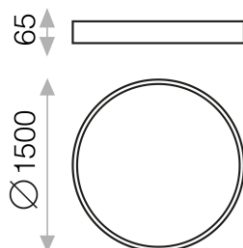

IMÁGENES / IMAGES / IMAGES

TIPO	TYPE	TYPE
Plafón	Ceiling lamp	Plafonnier
ACABADO	FINISH	FINITION
Negro Texturado	Textured Black	Noir Texturé
MATERIAL	MATERIAL	MATIÈRE
Metal/Acrílico	Metal/Acrylic	Métal/Acrylique
DETALLES	DETAILS	DÉTAILS

DETALLES / DETAILS / DÉTAILS

MEDIDAS / MEASURES

	Length (mm)	Width (mm)	Height (mm)	KG	Gross (Kg)	Net (Kg)
Box 1	1560	1560	140	Weight 1	32,00	28,79
Box 2	0	0	0	Weight 2	0,00	0,00