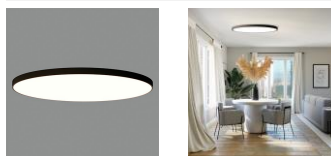

London

P3760150N

LED 1x260W 3000K 19850lm

IMÁGENES / IMAGES / IMAGES

| TIPO | TYPE | TYPE |
|-----------------|----------------|-----------------|
| Plafón | Ceiling lamp | Plafonnier |
| ACABADO | FINISH | FINITION |
| Negro Texturado | Textured Black | Noir Texturé |
| MATERIAL | MATERIAL | MATIÈRE |
| Metal/Acrílico | Metal/Acrylic | Métal/Acrylique |
| DETALLES | DETAILS | DÉTAILS |