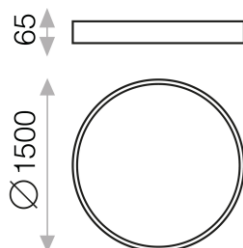

London

P3760150N

LED 1x260W 3000K 19850lm

IMÁGENES / IMAGES / IMAGES

| TIPO | TYPE | TYPE |
|-----------------|----------------|-----------------|
| Plafón | Ceiling lamp | Plafonnier |
| ACABADO | FINISH | FINITION |
| Negro Texturado | Textured Black | Noir Texturé |
| MATERIAL | MATERIAL | MATIÈRE |
| Metal/Acrílico | Metal/Acrylic | Métal/Acrylique |
| DETALLES | DETAILS | DÉTAILS |

DETALLES / DETAILS / DÉTAILS

LED

MEDIDAS / MEASURES

|  | Length (mm) | Width (mm) | Height (mm) |  | Gross (Kg) | Net (Kg) |
|---|-------------|------------|-------------|---|------------|----------|
| Box 1 | 1560 | 1560 | 140 | Weight 1 | 32,00 | 28,79 |
| Box 2 | 0 | 0 | 0 | Weight 2 | 0,00 | 0,00 |