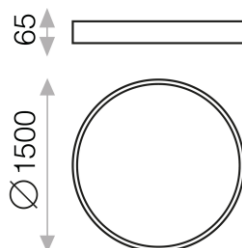

London

P3760150BDP

LED 1x260W 3000K 19850lm

IMÁGENES / IMAGES / IMAGES

TIPO	TYPE	TYPE
Plafón	Ceiling lamp	Plafonnier
ACABADO	FINISH	FINITION
Blanco texturado	Textured White	Blanc Texturé
MATERIAL	MATERIAL	MATIÈRE
Metal/Acrílico	Metal/Acrylic	Métal/Acrylique
DETALLES	DETAILS	DÉTAILS

DETALLES / DETAILS / DÉTAILS

MEDIDAS / MEASURES

	Length (mm)	Width (mm)	Height (mm)		Gross (Kg)	Net (Kg)
Box 1	1560	1560	140	Weight 1	32,00	28,79
Box 2	0	0	0	Weight 2	0,00	0,00