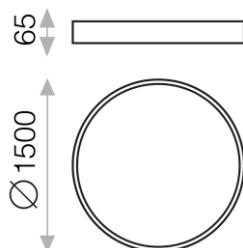

IMÁGENES / IMAGES / IMAGES

TIPO	TYPE	TYPE
Plafón	Ceiling lamp	Plafonnier
ACABADO	FINISH	FINITION
Blanco texturado	Textured White	Blanc Texturé
MATERIAL	MATERIAL	MATIÈRE
Metal/Acrílico	Metal/Acrylic	Métal/Acrylique
DETALLES	DETAILS	DÉTAILS

DETALLES / DETAILS / DÉTAILS

LED

MEDIDAS / MEASURES

	Length (mm)	Width (mm)	Height (mm)		Gross (Kg)	Net (Kg)
Box 1	1560	1560	140	Weight 1	32,00	28,79
Box 2	0	0	0	Weight 2	0,00	0,00