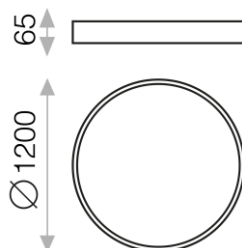

London

P3760121NDP

LED 1x170W 4000K 13360lm

IMÁGENES / IMAGES / IMAGES

TIPO	TYPE	TYPE
Plafón	Ceiling lamp	Plafonnier
ACABADO	FINISH	FINITION
Negro Texturado	Textured Black	Noir Texturé
MATERIAL	MATERIAL	MATIÈRE
Metal/Acrílico	Metal/Acrylic	Métal/Acrylique
DETALLES	DETAILS	DÉTAILS

DETALLES / DETAILS / DÉTAILS

MEDIDAS / MEASURES

	Length (mm)	Width (mm)	Height (mm)	KG	Gross (Kg)	Net (Kg)
 Box 1	1260	1260	140	Weight 1	7,39	5,22
Box 2	0	0	0	Weight 2	0,00	0,00