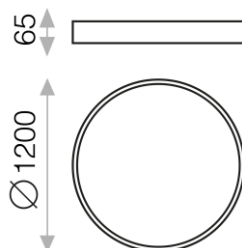

IMÁGENES / IMAGES / IMAGES

TIPO	TYPE	TYPE
Plafón	Ceiling lamp	Plafonnier
ACABADO	FINISH	FINITION
Negro Texturado	Textured Black	Noir Texturé
MATERIAL	MATERIAL	MATIÈRE
Metal/Acrílico	Metal/Acrylic	Métal/Acrylique
DETALLES	DETAILS	DÉTAILS

DETALLES / DETAILS / DÉTAILS

MEDIDAS / MEASURES

	Length (mm)	Width (mm)	Height (mm)	KG	Gross (Kg)	Net (Kg)
Box 1	1260	1260	140	Weight 1	7,39	5,22
Box 2	0	0	0	Weight 2	0,00	0,00