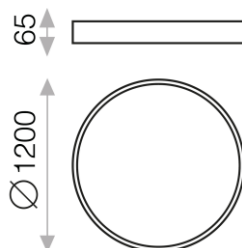

London

P3760121N

LED 1x170W 4000K 13360lm

IMÁGENES / IMAGES / IMAGES

TIPO	TYPE	TYPE
Plafón	Ceiling lamp	Plafonnier
ACABADO	FINISH	FINITION
Negro Texturado	Textured Black	Noir Texturé
MATERIAL	MATERIAL	MATIÈRE
Metal/Acrílico	Metal/Acrylic	Métal/Acrylique
DETALLES	DETAILS	DÉTAILS

DETALLES / DETAILS / DÉTAILS

LED

MEDIDAS / MEASURES

	Length (mm)	Width (mm)	Height (mm)	KG	Gross (Kg)	Net (Kg)
Box 1	1260	1260	140	Weight 1	7,39	5,22
Box 2	0	0	0	Weight 2	0,00	0,00