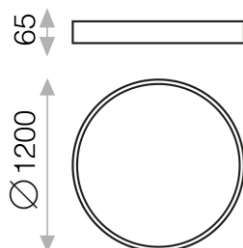

IMÁGENES / IMAGES / IMAGES

TIPO	TYPE	TYPE
Plafón	Ceiling lamp	Plafonnier
ACABADO	FINISH	FINITION
Blanco texturado	Textured White	Blanc Texturé
MATERIAL	MATERIAL	MATIÈRE
Metal/Acrílico	Metal/Acrylic	Métal/Acrylique
DETALLES	DETAILS	DÉTAILS

DETALLES / DETAILS / DÉTAILS

MEDIDAS / MEASURES

	Length (mm)	Width (mm)	Height (mm)	KG	Gross (Kg)	Net (Kg)
Box 1	1260	1260	140	Weight 1	7,39	5,22
Box 2	0	0	0	Weight 2	0,00	0,00