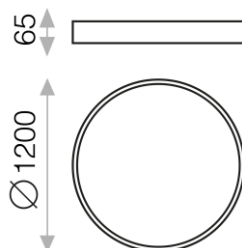

London

P3760121BCA

LED 1x170W 4000K 13360lm

IMÁGENES / IMAGES / IMAGES

TIPO	TYPE	TYPE
Plafón	Ceiling lamp	Plafonnier
ACABADO	FINISH	FINITION
Blanco texturado	Textured White	Blanc Texturé
MATERIAL	MATERIAL	MATIÈRE
Metal/Acrílico	Metal/Acrylic	Métal/Acrylique
DETALLES	DETAILS	DÉTAILS

DETALLES / DETAILS / DÉTAILS

MEDIDAS / MEASURES

	Length (mm)	Width (mm)	Height (mm)	KG	Gross (Kg)	Net (Kg)
 Box 1	1260	1260	140	Weight 1	7,39	5,22
Box 2	0	0	0	Weight 2	0,00	0,00