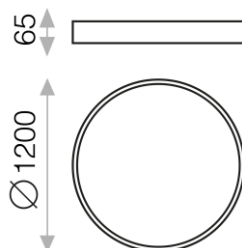

IMÁGENES / IMAGES / IMAGES

TIPO	TYPE	TYPE
Plafón	Ceiling lamp	Plafonnier
ACABADO	FINISH	FINITION
Blanco texturado	Textured White	Blanc Texturé
MATERIAL	MATERIAL	MATIÈRE
Metal/Acrílico	Metal/Acrylic	Métal/Acrylique
DETALLES	DETAILS	DÉTAILS

DETALLES / DETAILS / DÉTAILS

LED

MEDIDAS / MEASURES

	Length (mm)	Width (mm)	Height (mm)	KG	Gross (Kg)	Net (Kg)
Box 1	1280	1280	145	Weight 1	20,00	17,75
Box 2	0	0	0	Weight 2	0,00	0,00