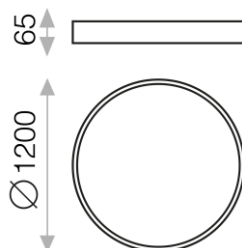

London

P3760120NDP

LED 1x170W 3000K 13360lm

IMÁGENES / IMAGES / IMAGES

TIPO	TYPE	TYPE
Plafón	Ceiling lamp	Plafonnier
ACABADO	FINISH	FINITION
Negro Texturado	Textured Black	Noir Texturé
MATERIAL	MATERIAL	MATIÈRE
Metal/Acrílico	Metal/Acrylic	Métal/Acrylique
DETALLES	DETAILS	DÉTAILS

DETALLES / DETAILS / DÉTAILS

MEDIDAS / MEASURES

	Length (mm)	Width (mm)	Height (mm)	KG	Gross (Kg)	Net (Kg)
Box 1	1260	1260	140	Weight 1	7,39	5,22
Box 2	0	0	0	Weight 2	0,00	0,00