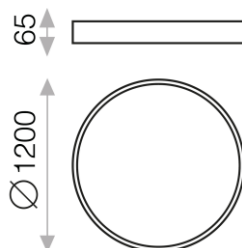

London

P3760120N

LED 1x170W 3000K 13360lm

IMÁGENES / IMAGES / IMAGES

TIPO	TYPE	TYPE
Plafón	Ceiling lamp	Plafonnier
ACABADO	FINISH	FINITION
Negro Texturado	Textured Black	Noir Texturé
MATERIAL	MATERIAL	MATIÈRE
Metal/Acrílico	Metal/Acrylic	Métal/Acrylique
DETALLES	DETAILS	DÉTAILS

DETALLES / DETAILS / DÉTAILS

LED

MEDIDAS / MEASURES

	Length (mm)	Width (mm)	Height (mm)	KG	Gross (Kg)	Net (Kg)
Box 1	1270	1270	150	Weight 1	21,00	18,77
Box 2	0	0	0	Weight 2	0,00	0,00