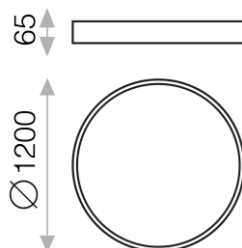

IMÁGENES / IMAGES / IMAGES

TIPO	TYPE	TYPE
Plafón	Ceiling lamp	Plafonnier
ACABADO	FINISH	FINITION
Blanco texturado	Textured White	Blanc Texturé
MATERIAL	MATERIAL	MATIÈRE
Metal/Acrílico	Metal/Acrylic	Métal/Acrylique
DETALLES	DETAILS	DÉTAILS

DETALLES / DETAILS / DÉTAILS

MEDIDAS / MEASURES

	Length (mm)	Width (mm)	Height (mm)		Gross (Kg)	Net (Kg)
Box 1	1260	1260	140	Weight 1	7,39	5,22
Box 2	0	0	0	Weight 2	0,00	0,00