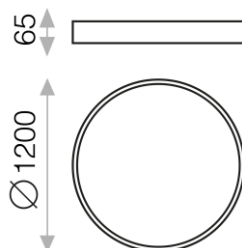

London

P3760120BCA

LED 1x170W 3000K 13360lm

IMÁGENES / IMAGES / IMAGES

TIPO	TYPE	TYPE
Plafón	Ceiling lamp	Plafonnier
ACABADO	FINISH	FINITION
Blanco texturado	Textured White	Blanc Texturé
MATERIAL	MATERIAL	MATIÈRE
Metal/Acrílico	Metal/Acrylic	Métal/Acrylique
DETALLES	DETAILS	DÉTAILS

DETALLES / DETAILS / DÉTAILS

MEDIDAS / MEASURES

	Length (mm)	Width (mm)	Height (mm)	KG	Gross (Kg)	Net (Kg)
 Box 1	1260	1260	140	Weight 1	7,39	5,22
Box 2	0	0	0	Weight 2	0,00	0,00