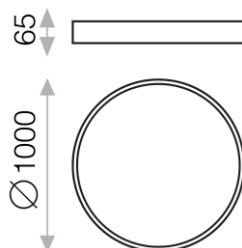

London

P3760101NDP

LED 1x120W 4000K 9161lm

IMÁGENES / IMAGES / IMAGES

TIPO	TYPE	TYPE
Plafón	Ceiling lamp	Plafonnier
ACABADO	FINISH	FINITION
Negro Texturado	Textured Black	Noir Texturé
MATERIAL	MATERIAL	MATIÈRE
Metal/Acrílico	Metal/Acrylic	Métal/Acrylique
DETALLES	DETAILS	DÉTAILS

DETALLES / DETAILS / DÉTAILS

MEDIDAS / MEASURES

	Length (mm)	Width (mm)	Height (mm)		Gross (Kg)	Net (Kg)
Box 1	1060	1060	120	Weight 1	7,39	5,85
Box 2	0	0	0	Weight 2	0,00	0,00