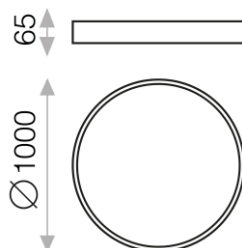

London

P3760101NCA

LED 1x120W 4000K 9161lm

IMÁGENES / IMAGES / IMAGES

TIPO	TYPE	TYPE
Plafón	Ceiling lamp	Plafonnier
ACABADO	FINISH	FINITION
Negro Texturado	Textured Black	Noir Texturé
MATERIAL	MATERIAL	MATIÈRE
Metal/Acrílico	Metal/Acrylic	Métal/Acrylique
DETALLES	DETAILS	DÉTAILS

DETALLES / DETAILS / DÉTAILS

MEDIDAS / MEASURES

	Length (mm)	Width (mm)	Height (mm)	KG	Gross (Kg)	Net (Kg)
Box 1	1060	1060	120	Weight 1	7,39	5,85
Box 2	0	0	0	Weight 2	0,00	0,00