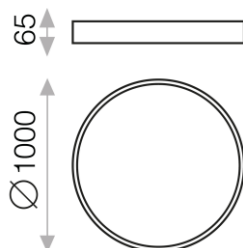

London

P3760101N

LED 1x120W 4000K 9161lm

IMÁGENES / IMAGES / IMAGES

TIPO	TYPE	TYPE
Plafón	Ceiling lamp	Plafonnier
ACABADO	FINISH	FINITION
Negro Texturado	Textured Black	Noir Texturé
MATERIAL	MATERIAL	MATIÈRE
Metal/Acrílico	Metal/Acrylic	Métal/Acrylique
DETALLES	DETAILS	DÉTAILS

DETALLES / DETAILS / DÉTAILS

LED

MEDIDAS / MEASURES

	Length (mm)	Width (mm)	Height (mm)		Gross (Kg)	Net (Kg)
Box 1	1060	1060	120	Weight 1	7,39	5,84
Box 2	0	0	0	Weight 2	0,00	0,00