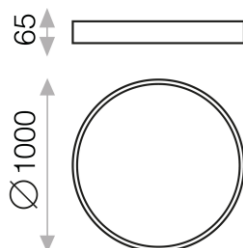

London

P3760101BDP

LED 1x120W 4000K 9161lm

IMÁGENES / IMAGES / IMAGES

TIPO	TYPE	TYPE
Plafón	Ceiling lamp	Plafonnier
ACABADO	FINISH	FINITION
Blanco texturado	Textured White	Blanc Texturé
MATERIAL	MATERIAL	MATIÈRE
Metal/Acrílico	Metal/Acrylic	Métal/Acrylique
DETALLES	DETAILS	DÉTAILS

DETALLES / DETAILS / DÉTAILS

MEDIDAS / MEASURES

	Length (mm)	Width (mm)	Height (mm)	KG	Gross (Kg)	Net (Kg)
Box 1	1060	1060	120	Weight 1	7,39	5,85
Box 2	0	0	0	Weight 2	0,00	0,00