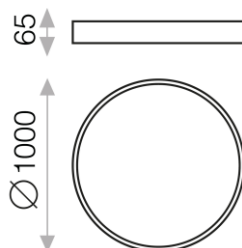

London

P3760101BCA

LED 1x120W 4000K 9161lm

IMÁGENES / IMAGES / IMAGES

TIPO	TYPE	TYPE
Plafón	Ceiling lamp	Plafonnier
ACABADO	FINISH	FINITION
Blanco texturado	Textured White	Blanc Texturé
MATERIAL	MATERIAL	MATIÈRE
Metal/Acrílico	Metal/Acrylic	Métal/Acrylique
DETALLES	DETAILS	DÉTAILS

DETALLES / DETAILS / DÉTAILS

MEDIDAS / MEASURES

	Length (mm)	Width (mm)	Height (mm)	KG	Gross (Kg)	Net (Kg)
Box 1	1060	1060	120	Weight 1	7,39	5,85
Box 2	0	0	0	Weight 2	0,00	0,00