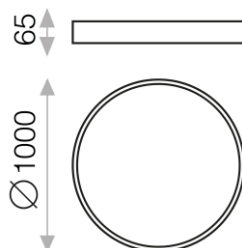

London

P3760101B

LED 1x120W 4000K 9161lm

IMÁGENES / IMAGES / IMAGES

| TIPO | TYPE | TYPE |
|------------------|----------------|-----------------|
| Plafón | Ceiling lamp | Plafonnier |
| ACABADO | FINISH | FINITION |
| Blanco texturado | Textured White | Blanc Texturé |
| MATERIAL | MATERIAL | MATIÈRE |
| Metal/Acrílico | Metal/Acrylic | Métal/Acrylique |
| DETALLES | DETAILS | DÉTAILS |

DETALLES / DETAILS / DÉTAILS

LED

MEDIDAS / MEASURES

| | Length (mm) | Width (mm) | Height (mm) | KG | Gross (Kg) | Net (Kg) |
|-------|-------------|------------|-------------|----------|------------|----------|
| Box 1 | 1080 | 1080 | 150 | Weight 1 | 14,25 | 12,58 |
| Box 2 | 0 | 0 | 0 | Weight 2 | 0,00 | 0,00 |