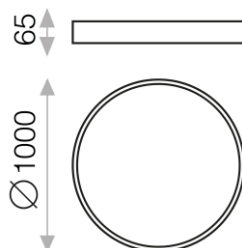

London

P3760100NCA

LED 1x120W 3000K 9161lm

IMÁGENES / IMAGES / IMAGES

TIPO	TYPE	TYPE
Plafón	Ceiling lamp	Plafonnier
ACABADO	FINISH	FINITION
Negro Texturado	Textured Black	Noir Texturé
MATERIAL	MATERIAL	MATIÈRE
Metal/Acrílico	Metal/Acrylic	Métal/Acrylique
DETALLES	DETAILS	DÉTAILS

DETALLES / DETAILS / DÉTAILS

MEDIDAS / MEASURES

	Length (mm)	Width (mm)	Height (mm)	KG	Gross (Kg)	Net (Kg)
Box 1	1060	1060	120	Weight 1	7,39	5,85
Box 2	0	0	0	Weight 2	0,00	0,00