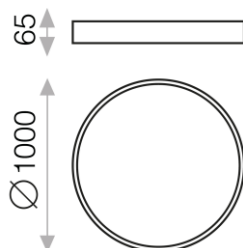

IMÁGENES / IMAGES / IMAGES

TIPO	TYPE	TYPE
Plafón	Ceiling lamp	Plafonnier
ACABADO	FINISH	FINITION
Negro Texturado	Textured Black	Noir Texturé
MATERIAL	MATERIAL	MATIÈRE
Metal/Acrílico	Metal/Acrylic	Métal/Acrylique
DETALLES	DETAILS	DÉTAILS

DETALLES / DETAILS / DÉTAILS

LED

MEDIDAS / MEASURES

	Length (mm)	Width (mm)	Height (mm)		Gross (Kg)	Net (Kg)
Box 1	1080	1080	150	Weight 1	15,20	13,53
Box 2	0	0	0	Weight 2	0,00	0,00