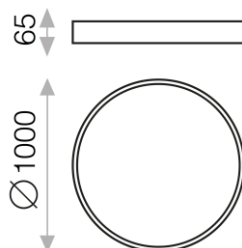

IMÁGENES / IMAGES / IMAGES

TIPO	TYPE	TYPE
Plafón	Ceiling lamp	Plafonnier
ACABADO	FINISH	FINITION
Blanco texturado	Textured White	Blanc Texturé
MATERIAL	MATERIAL	MATIÈRE
Metal/Acrílico	Metal/Acrylic	Métal/Acrylique
DETALLES	DETAILS	DÉTAILS

DETALLES / DETAILS / DÉTAILS

MEDIDAS / MEASURES

	Length (mm)	Width (mm)	Height (mm)		Gross (Kg)	Net (Kg)
Box 1	1060	1060	120	Weight 1	7,39	5,85
Box 2	0	0	0	Weight 2	0,00	0,00