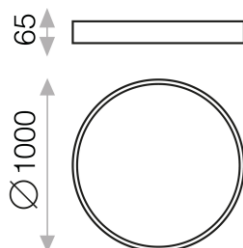

London

P3760100BCA

LED 1x120W 3000K 9161lm

IMÁGENES / IMAGES / IMAGES

TIPO	TYPE	TYPE
Plafón	Ceiling lamp	Plafonnier
ACABADO	FINISH	FINITION
Blanco texturado	Textured White	Blanc Texturé
MATERIAL	MATERIAL	MATIÈRE
Metal/Acrílico	Metal/Acrylic	Métal/Acrylique
DETALLES	DETAILS	DÉTAILS

DETALLES / DETAILS / DÉTAILS

MEDIDAS / MEASURES

	Length (mm)	Width (mm)	Height (mm)	KG	Gross (Kg)	Net (Kg)
Box 1	1060	1060	120	Weight 1	7,39	5,85
Box 2	0	0	0	Weight 2	0,00	0,00