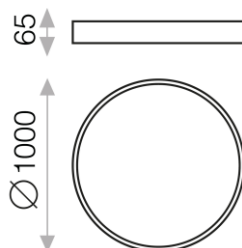

London

P3760100B

LED 1x120W 3000K 9161lm

IMÁGENES / IMAGES / IMAGES

TIPO	TYPE	TYPE
Plafón	Ceiling lamp	Plafonnier
ACABADO	FINISH	FINITION
Blanco texturado	Textured White	Blanc Texturé
MATERIAL	MATERIAL	MATIÈRE
Metal/Acrílico	Metal/Acrylic	Métal/Acrylique
DETALLES	DETAILS	DÉTAILS

DETALLES / DETAILS / DÉTAILS

LED

MEDIDAS / MEASURES

	Length (mm)	Width (mm)	Height (mm)		Gross (Kg)	Net (Kg)
Box 1	1080	1080	150	Weight 1	15,20	13,53
Box 2	0	0	0	Weight 2	0,00	0,00