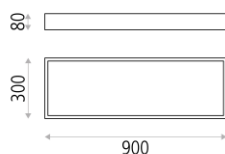

Munich

P375991N

LED 1x36W 4000K 2748lm

IMÁGENES / IMAGES / IMAGES

TIPO	TYPE	TYPE
Plafón	Ceiling lamp	Plafonnier
ACABADO	FINISH	FINITION
Negro Texturado	Textured Black	Noir Texturé
MATERIAL	MATERIAL	MATIÈRE
Metal/Acrílico	Metal/Acrylic	Métal/Acrylique
DETALLES	DETAILS	DÉTAILS

DETALLES / DETAILS / DÉTAILS

LED

MEDIDAS / MEASURES

	Length (mm)	Width (mm)	Height (mm)	 KG	Gross (Kg)	Net (Kg)
Box 1	960	370	170	Weight 1	4,90	4,25
Box 2	0	0	0	Weight 2	0,00	0,00