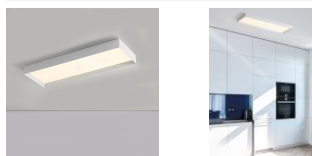

Munich

P375991BCA

LED 1x36W 4000K 2748lm

IMÁGENES / IMAGES / IMAGES

TIPO	TYPE	TYPE
Plafón	Ceiling lamp	Plafonnier
ACABADO	FINISH	FINITION
Blanco texturado	Textured White	Blanc Texturé
MATERIAL	MATERIAL	MATIÈRE
Metal/Acrílico	Metal/Acrylic	Métal/Acrylique
DETALLES	DETAILS	DÉTAILS