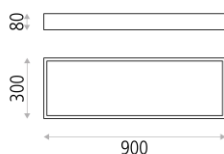

IMÁGENES / IMAGES / IMAGES

TIPO	TYPE	TYPE
Plafón	Ceiling lamp	Plafonnier
ACABADO	FINISH	FINITION
Blanco texturado	Textured White	Blanc Texturé
MATERIAL	MATERIAL	MATIÈRE
Metal/Acrílico	Metal/Acrylic	Métal/Acrylique
DETALLES	DETAILS	DÉTAILS

DETALLES / DETAILS / DÉTAILS

MEDIDAS / MEASURES

	Length (mm)	Width (mm)	Height (mm)		Gross (Kg)	Net (Kg)
Box 1	960	370	170	Weight 1	4,84	4,19
Box 2	0	0	0	Weight 2	0,00	0,00