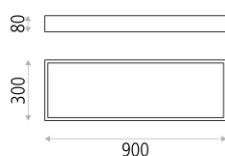

Munich

P375990B

LED 1x36W 3000K 2748lm

IMÁGENES / IMAGES / IMAGES

TIPO	TYPE	TYPE
Plafón	Ceiling lamp	Plafonnier
ACABADO	FINISH	FINITION
Blanco texturado	Textured White	Blanc Texturé
MATERIAL	MATERIAL	MATIÈRE
Metal/Acrílico	Metal/Acrylic	Métal/Acrylique
DETALLES	DETAILS	DÉTAILS

DETALLES / DETAILS / DÉTAILS

LED

MEDIDAS / MEASURES

	Length (mm)	Width (mm)	Height (mm)		Gross (Kg)	Net (Kg)
Box 1	960	370	170	Weight 1	4,84	4,19
Box 2	0	0	0	Weight 2	0,00	0,00