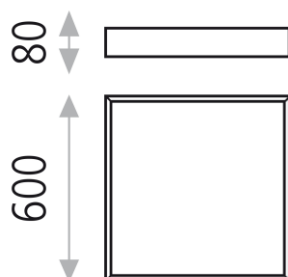

Munich

P375960NCA

LED 1x52W 3000K 3967lm

IMÁGENES / IMAGES / IMAGES

TIPO	TYPE	TYPE
Plafón	Ceiling lamp	Plafonnier
ACABADO	FINISH	FINITION
Negro texturado	Textured Black	Noire Texturé
MATERIAL	MATERIAL	MATIÈRE
Metal/Acrílico	Metal/Acrylic	Métal/Acrylique
DETALLES	DETAILS	DÉTAILS

DETALLES / DETAILS / DÉTAILS

MEDIDAS / MEASURES

	Length (mm)	Width (mm)	Height (mm)	 KG	Gross (Kg)	Net (Kg)
Box 1	660	660	160	Weight 1	6,20	5,48
Box 2	0	0	0	Weight 2	0,00	0,00