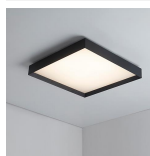

Munich

P375960NCA

LED 1x52W 3000K 3967lm

IMÁGENES / IMAGES / IMAGES

TIPO	TYPE	TYPE
Plafón	Ceiling lamp	Plafonnier
ACABADO	FINISH	FINITION
Negro texturado	Textured Black	Noire Texturé
MATERIAL	MATERIAL	MATIÈRE
Metal/Acrílico	Metal/Acrylic	Métal/Acrylique
DETALLES	DETAILS	DÉTAILS