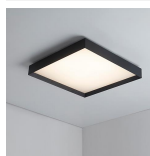

Munich

P375960N

LED 1x52W 3000K 3967lm

IMÁGENES / IMAGES / IMAGES

| TIPO | TYPE | TYPE |
|-----------------|----------------|-----------------|
| Plafón | Ceiling lamp | Plafonnier |
| ACABADO | FINISH | FINITION |
| Negro texturado | Textured Black | Noire Texturé |
| MATERIAL | MATERIAL | MATIÈRE |
| Metal/Acrílico | Metal/Acrylic | Métal/Acrylique |
| DETALLES | DETAILS | DÉTAILS |