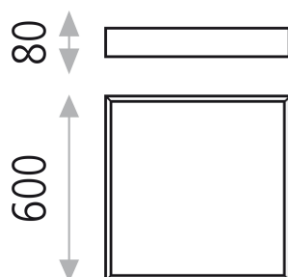

TIPO	TYPE	TYPE
Plafón	Ceiling lamp	Plafonnier
ACABADO	FINISH	FINITION
Negro texturado	Textured Black	Noire Texturé
MATERIAL	MATERIAL	MATIÈRE
Metal/Acrílico	Metal/Acrylic	Métal/Acrylique
DETALLES	DETAILS	DÉTAILS

DETALLES / DETAILS / DÉTAILS

LED

MEDIDAS / MEASURES

	Length (mm)	Width (mm)	Height (mm)		Gross (Kg)	Net (Kg)
Box 1	660	660	160	Weight 1	6,20	5,48
Box 2	0	0	0	Weight 2	0,00	0,00