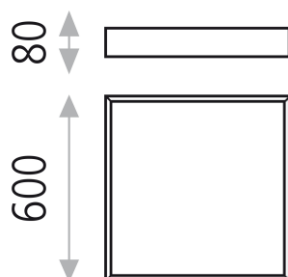

Munich

P375960BCA

LED 1x52W 3000K 3967lm

IMÁGENES / IMAGES / IMAGES

TIPO	TYPE	TYPE
Plafón	Ceiling lamp	Plafonnier
ACABADO	FINISH	FINITION
Blanco texturado	Textured White	Blanc Texturé
MATERIAL	MATERIAL	MATIÈRE
Metal/Acrílico	Metal/Acrylic	Métal/Acrylique
DETALLES	DETAILS	DÉTAILS

DETALLES / DETAILS / DÉTAILS

MEDIDAS / MEASURES

	Length (mm)	Width (mm)	Height (mm)		Gross (Kg)	Net (Kg)
Box 1	660	660	160	Weight 1	6,20	5,48
Box 2	0	0	0	Weight 2	0,00	0,00