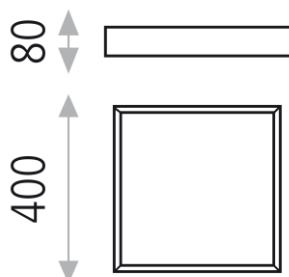

TIPO	TYPE	TYPE
Plafón	Ceiling lamp	Plafonnier
ACABADO	FINISH	FINITION
Negro Texturado	Textured Black	Noir Texturé
MATERIAL	MATERIAL	MATIÈRE
Metal/Acrílico	Metal/Acrylic	Métal/Acrylique
DETALLES	DETAILS	DÉTAILS

DETALLES / DETAILS / DÉTAILS

MEDIDAS / MEASURES

	Length (mm)	Width (mm)	Height (mm)		Gross (Kg)	Net (Kg)
Box 1	460	460	160	Weight 1	3,32	2,92
Box 2	0	0	0	Weight 2	0,00	0,00