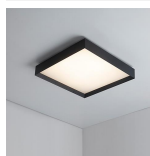

## IMÁGENES / IMAGES / IMAGES

TIPO	TYPE	TYPE
Plafón	Ceiling lamp	Plafonnier
ACABADO	FINISH	FINITION
Negro Texturado	Textured Black	Noir Texturé
MATERIAL	MATERIAL	MATIÈRE
Metal/Acrílico	Metal/Acrylic	Métal/Acrylique
DETALLES	DETAILS	DÉTAILS