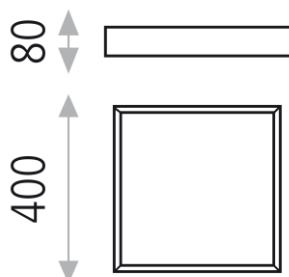

Munich

P375940N

LED 1x26W 3000K 1983lm

IMÁGENES / IMAGES / IMAGES

TIPO	TYPE	TYPE
Plafón	Ceiling lamp	Plafonnier
ACABADO	FINISH	FINITION
Negro Texturado	Textured Black	Noir Texturé
MATERIAL	MATERIAL	MATIÈRE
Metal/Acrílico	Metal/Acrylic	Métal/Acrylique
DETALLES	DETAILS	DÉTAILS

DETALLES / DETAILS / DÉTAILS

LED

MEDIDAS / MEASURES

	Length (mm)	Width (mm)	Height (mm)		Gross (Kg)	Net (Kg)
Box 1	460	460	160	Weight 1	3,32	2,91
Box 2	0	0	0	Weight 2	0,00	0,00