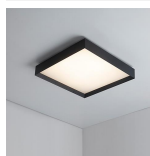

Munich

P375940N

LED 1x26W 3000K 1983lm

IMÁGENES / IMAGES / IMAGES

TIPO	TYPE	TYPE
Plafón	Ceiling lamp	Plafonnier
ACABADO	FINISH	FINITION
Negro Texturado	Textured Black	Noir Texturé
MATERIAL	MATERIAL	MATIÈRE
Metal/Acrílico	Metal/Acrylic	Métal/Acrylique
DETALLES	DETAILS	DÉTAILS