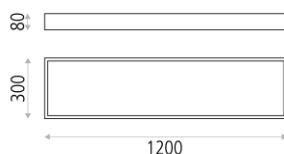

IMÁGENES / IMAGES / IMAGES

TIPO	TYPE	TYPE
Plafón	Ceiling lamp	Plafonnier
ACABADO	FINISH	FINITION
Negro Texturado	Textured Black	Noir Texturé
MATERIAL	MATERIAL	MATIÈRE
Metal/Acrílico	Metal/Acrylic	Métal/Acrylique
DETALLES	DETAILS	DÉTAILS

DETALLES / DETAILS / DÉTAILS

MEDIDAS / MEASURES

	Length (mm)	Width (mm)	Height (mm)		Gross (Kg)	Net (Kg)
Box 1	1260	360	170	Weight 1	6,20	5,38
Box 2	0	0	0	Weight 2	0,00	0,00