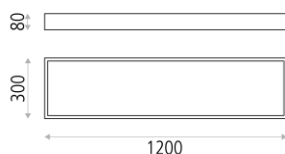

IMÁGENES / IMAGES / IMAGES

TIPO	TYPE	TYPE
Plafón	Ceiling lamp	Plafonnier
ACABADO	FINISH	FINITION
Blanco texturado	Textured White	Blanc Texturé
MATERIAL	MATERIAL	MATIÈRE
Metal/Acrílico	Metal/Acrylic	Métal/Acrylique
DETALLES	DETAILS	DÉTAILS

DETALLES / DETAILS / DÉTAILS

MEDIDAS / MEASURES

	Length (mm)	Width (mm)	Height (mm)	KG	Gross (Kg)	Net (Kg)
Box 1	1260	360	170	Weight 1	6,20	5,38
Box 2	0	0	0	Weight 2	0,00	0,00