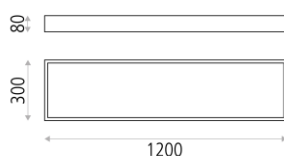

IMÁGENES / IMAGES / IMAGES

TIPO	TYPE	TYPE
Plafón	Ceiling lamp	Plafonnier
ACABADO	FINISH	FINITION
Blanco texturado	Textured White	Blanc Texturé
MATERIAL	MATERIAL	MATIÈRE
Metal/Acrílico	Metal/Acrylic	Métal/Acrylique
DETALLES	DETAILS	DÉTAILS

DETALLES / DETAILS / DÉTAILS

LED

MEDIDAS / MEASURES

	Length (mm)	Width (mm)	Height (mm)		Gross (Kg)	Net (Kg)
Box 1	1260	360	170	Weight 1	6,20	5,38
Box 2	0	0	0	Weight 2	0,00	0,00