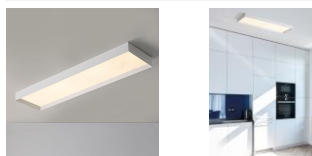

Munich

P3759121B

LED 1x55W 4000K 4197lm

IMÁGENES / IMAGES / IMAGES

TIPO	TYPE	TYPE
Plafón	Ceiling lamp	Plafonnier
ACABADO	FINISH	FINITION
Blanco texturado	Textured White	Blanc Texturé
MATERIAL	MATERIAL	MATIÈRE
Metal/Acrílico	Metal/Acrylic	Métal/Acrylique
DETALLES	DETAILS	DÉTAILS