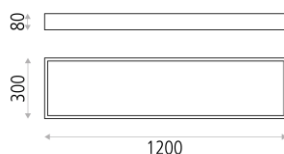

IMÁGENES / IMAGES / IMAGES

TIPO	TYPE	TYPE
Plafón	Ceiling lamp	Plafonnier
ACABADO	FINISH	FINITION
Negro Texturado	Textured Black	Noir Texturé
MATERIAL	MATERIAL	MATIÈRE
Metal/Acrílico	Metal/Acrylic	Métal/Acrylique
DETALLES	DETAILS	DÉTAILS

DETALLES / DETAILS / DÉTAILS

MEDIDAS / MEASURES

	Length (mm)	Width (mm)	Height (mm)		Gross (Kg)	Net (Kg)
Box 1	1260	370	160	Weight 1	6,20	5,39
Box 2	0	0	0	Weight 2	0,00	0,00