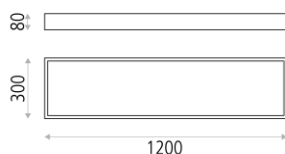

IMÁGENES / IMAGES / IMAGES

TIPO	TYPE	TYPE
Plafón	Ceiling lamp	Plafonnier
ACABADO	FINISH	FINITION
Negro Texturado	Textured Black	Noir Texturé
MATERIAL	MATERIAL	MATIÈRE
Metal/Acrílico	Metal/Acrylic	Métal/Acrylique
DETALLES	DETAILS	DÉTAILS

DETALLES / DETAILS / DÉTAILS

LED

MEDIDAS / MEASURES

	Length (mm)	Width (mm)	Height (mm)		Gross (Kg)	Net (Kg)
Box 1	1260	370	160	Weight 1	6,20	5,39
Box 2	0	0	0	Weight 2	0,00	0,00