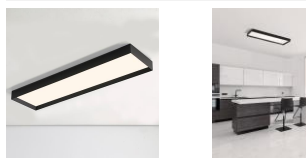

## IMÁGENES / IMAGES / IMAGES

TIPO	TYPE	TYPE
Plafón	Ceiling lamp	Plafonnier
ACABADO	FINISH	FINITION
Negro Texturado	Textured Black	Noir Texturé
MATERIAL	MATERIAL	MATIÈRE
Metal/Acrílico	Metal/Acrylic	Métal/Acrylique
DETALLES	DETAILS	DÉTAILS