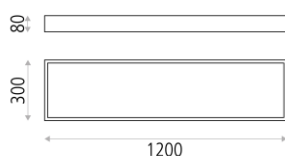

IMÁGENES / IMAGES / IMAGES

TIPO	TYPE	TYPE
Plafón	Ceiling lamp	Plafonnier
ACABADO	FINISH	FINITION
Blanco texturado	Textured White	Blanc Texturé
MATERIAL	MATERIAL	MATIÈRE
Metal/Acrílico	Metal/Acrylic	Métal/Acrylique
DETALLES	DETAILS	DÉTAILS

DETALLES / DETAILS / DÉTAILS

MEDIDAS / MEASURES

	Length (mm)	Width (mm)	Height (mm)		Gross (Kg)	Net (Kg)
Box 1	1260	360	170	Weight 1	6,20	5,38
Box 2	0	0	0	Weight 2	0,00	0,00