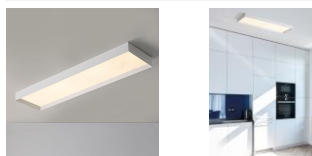

Munich

P3759120B

LED 1x55W 3000K 4197lm

IMÁGENES / IMAGES / IMAGES

TIPO	TYPE	TYPE
Plafón	Ceiling lamp	Plafonnier
ACABADO	FINISH	FINITION
Blanco texturado	Textured White	Blanc Texturé
MATERIAL	MATERIAL	MATIÈRE
Metal/Acrílico	Metal/Acrylic	Métal/Acrylique
DETALLES	DETAILS	DÉTAILS