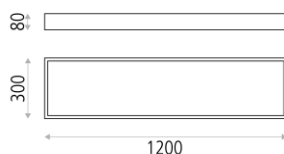

Munich

P3759120B

LED 1x55W 3000K 4197lm

IMÁGENES / IMAGES / IMAGES

TIPO	TYPE	TYPE
Plafón	Ceiling lamp	Plafonnier
ACABADO	FINISH	FINITION
Blanco texturado	Textured White	Blanc Texturé
MATERIAL	MATERIAL	MATIÈRE
Metal/Acrílico	Metal/Acrylic	Métal/Acrylique
DETALLES	DETAILS	DÉTAILS

DETALLES / DETAILS / DÉTAILS

LED

MEDIDAS / MEASURES

	Length (mm)	Width (mm)	Height (mm)		Gross (Kg)	Net (Kg)
Box 1	1260	360	170	Weight 1	6,20	5,38
Box 2	0	0	0	Weight 2	0,00	0,00