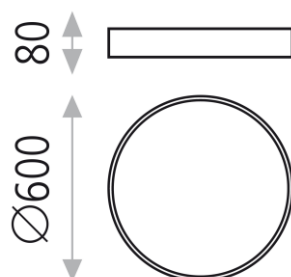

Minsk

P375861NDP

LED 1x42W 4000K 3208lm

IMÁGENES / IMAGES / IMAGES

| TIPO | TYPE | TYPE |
|-----------------|----------------|-----------------|
| Plafón | Ceiling lamp | Plafonnier |
| ACABADO | FINISH | FINITION |
| Negro Texturado | Textured Black | Noir Texturé |
| MATERIAL | MATERIAL | MATIÈRE |
| Metal/Acrílico | Metal/Acrylic | Métal/Acrylique |
| DETALLES | DETAILS | DÉTAILS |

DETALLES / DETAILS / DÉTAILS

MEDIDAS / MEASURES

| | Length (mm) | Width (mm) | Height (mm) | KG | Gross (Kg) | Net (Kg) |
|-------|-------------|------------|-------------|----------|------------|----------|
| Box 1 | 660 | 660 | 160 | Weight 1 | 5,21 | 4,49 |
| Box 2 | 0 | 0 | 0 | Weight 2 | 0,00 | 0,00 |