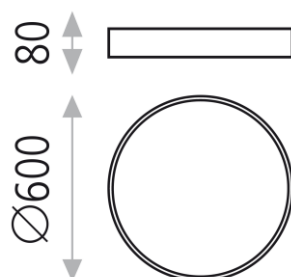

Minsk

P375861NCA

LED 1x42W 4000K 3208lm

IMÁGENES / IMAGES / IMAGES

TIPO	TYPE	TYPE
Plafón	Ceiling lamp	Plafonnier
ACABADO	FINISH	FINITION
Negro Texturado	Textured Black	Noir Texturé
MATERIAL	MATERIAL	MATIÈRE
Metal/Acrílico	Metal/Acrylic	Métal/Acrylique
DETALLES	DETAILS	DÉTAILS

DETALLES / DETAILS / DÉTAILS

MEDIDAS / MEASURES

	Length (mm)	Width (mm)	Height (mm)		Gross (Kg)	Net (Kg)
Box 1	660	660	160	Weight 1	5,21	4,49
Box 2	0	0	0	Weight 2	0,00	0,00