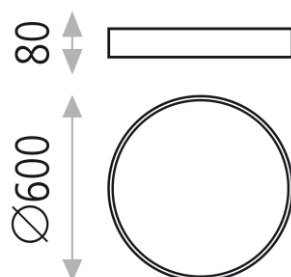

Minsk

P375861BDP

LED 1x42W 4000K 3208lm

IMÁGENES / IMAGES / IMAGES

TIPO	TYPE	TYPE
Plafón	Ceiling lamp	Plafonnier
ACABADO	FINISH	FINITION
Blanco texturado	Textured White	Blanc Texturé
MATERIAL	MATERIAL	MATIÈRE
Metal/Acrílico	Metal/Acrylic	Métal/Acrylique
DETALLES	DETAILS	DÉTAILS

DETALLES / DETAILS / DÉTAILS

MEDIDAS / MEASURES

	Length (mm)	Width (mm)	Height (mm)	KG	Gross (Kg)	Net (Kg)
 Box 1	660	660	160	Weight 1	5,21	4,49
Box 2	0	0	0	Weight 2	0,00	0,00