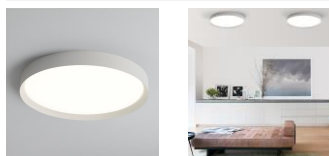

Minsk

P375861BDP

LED 1x42W 4000K 3208lm

IMÁGENES / IMAGES / IMAGES

TIPO	TYPE	TYPE
Plafón	Ceiling lamp	Plafonnier
ACABADO	FINISH	FINITION
Blanco texturado	Textured White	Blanc Texturé
MATERIAL	MATERIAL	MATIÈRE
Metal/Acrílico	Metal/Acrylic	Métal/Acrylique
DETALLES	DETAILS	DÉTAILS