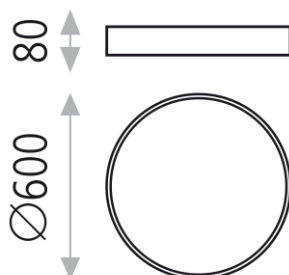

TIPO	TYPE	TYPE
Plafón	Ceiling lamp	Plafonnier
ACABADO	FINISH	FINITION
Negro Texturado	Textured Black	Noir Texturé
MATERIAL	MATERIAL	MATIÈRE
Metal/Acrílico	Metal/Acrylic	Métal/Acrylique
DETALLES	DETAILS	DÉTAILS

DETALLES / DETAILS / DÉTAILS

MEDIDAS / MEASURES

	Length (mm)	Width (mm)	Height (mm)	KG	Gross (Kg)	Net (Kg)
Box 1	660	660	160	Weight 1	5,21	4,49
Box 2	0	0	0	Weight 2	0,00	0,00