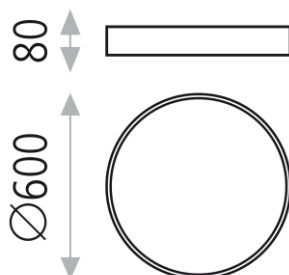

IMÁGENES / IMAGES / IMAGES

TIPO	TYPE	TYPE
Plafón	Ceiling lamp	Plafonnier
ACABADO	FINISH	FINITION
Blanco texturado	Textured White	Blanc Texturé
MATERIAL	MATERIAL	MATIÈRE
Metal/Acrílico	Metal/Acrylic	Métal/Acrylique
DETALLES	DETAILS	DÉTAILS

DETALLES / DETAILS / DÉTAILS

MEDIDAS / MEASURES

	Length (mm)	Width (mm)	Height (mm)		Gross (Kg)	Net (Kg)
Box 1	660	660	160	Weight 1	5,21	4,49
Box 2	0	0	0	Weight 2	0,00	0,00