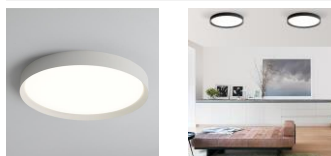

# Minsk

**P375860BCA**

LED 1x42W 3000K 3208lm

## IMÁGENES / IMAGES / IMAGES

TIPO	TYPE	TYPE
Plafón	Ceiling lamp	Plafonnier
ACABADO	FINISH	FINITION
Blanco texturado	Textured White	Blanc Texturé
MATERIAL	MATERIAL	MATIÈRE
Metal/Acrílico	Metal/Acrylic	Métal/Acrylique
DETALLES	DETAILS	DÉTAILS