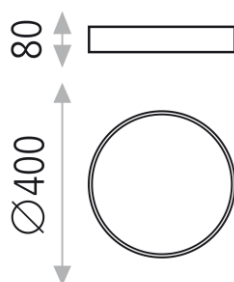

TIPO	TYPE	TYPE
Plafón	Ceiling lamp	Plafonnier
ACABADO	FINISH	FINITION
Negro Texturado	Textured Black	Noir Texturé
MATERIAL	MATERIAL	MATIÈRE
Metal/Acrílico	Metal/Acrylic	Métal/Acrylique
DETALLES	DETAILS	DÉTAILS

DETALLES / DETAILS / DÉTAILS

MEDIDAS / MEASURES

	Length (mm)	Width (mm)	Height (mm)		Gross (Kg)	Net (Kg)
Box 1	470	470	170	Weight 1	2,78	2,35
Box 2	0	0	0	Weight 2	0,00	0,00